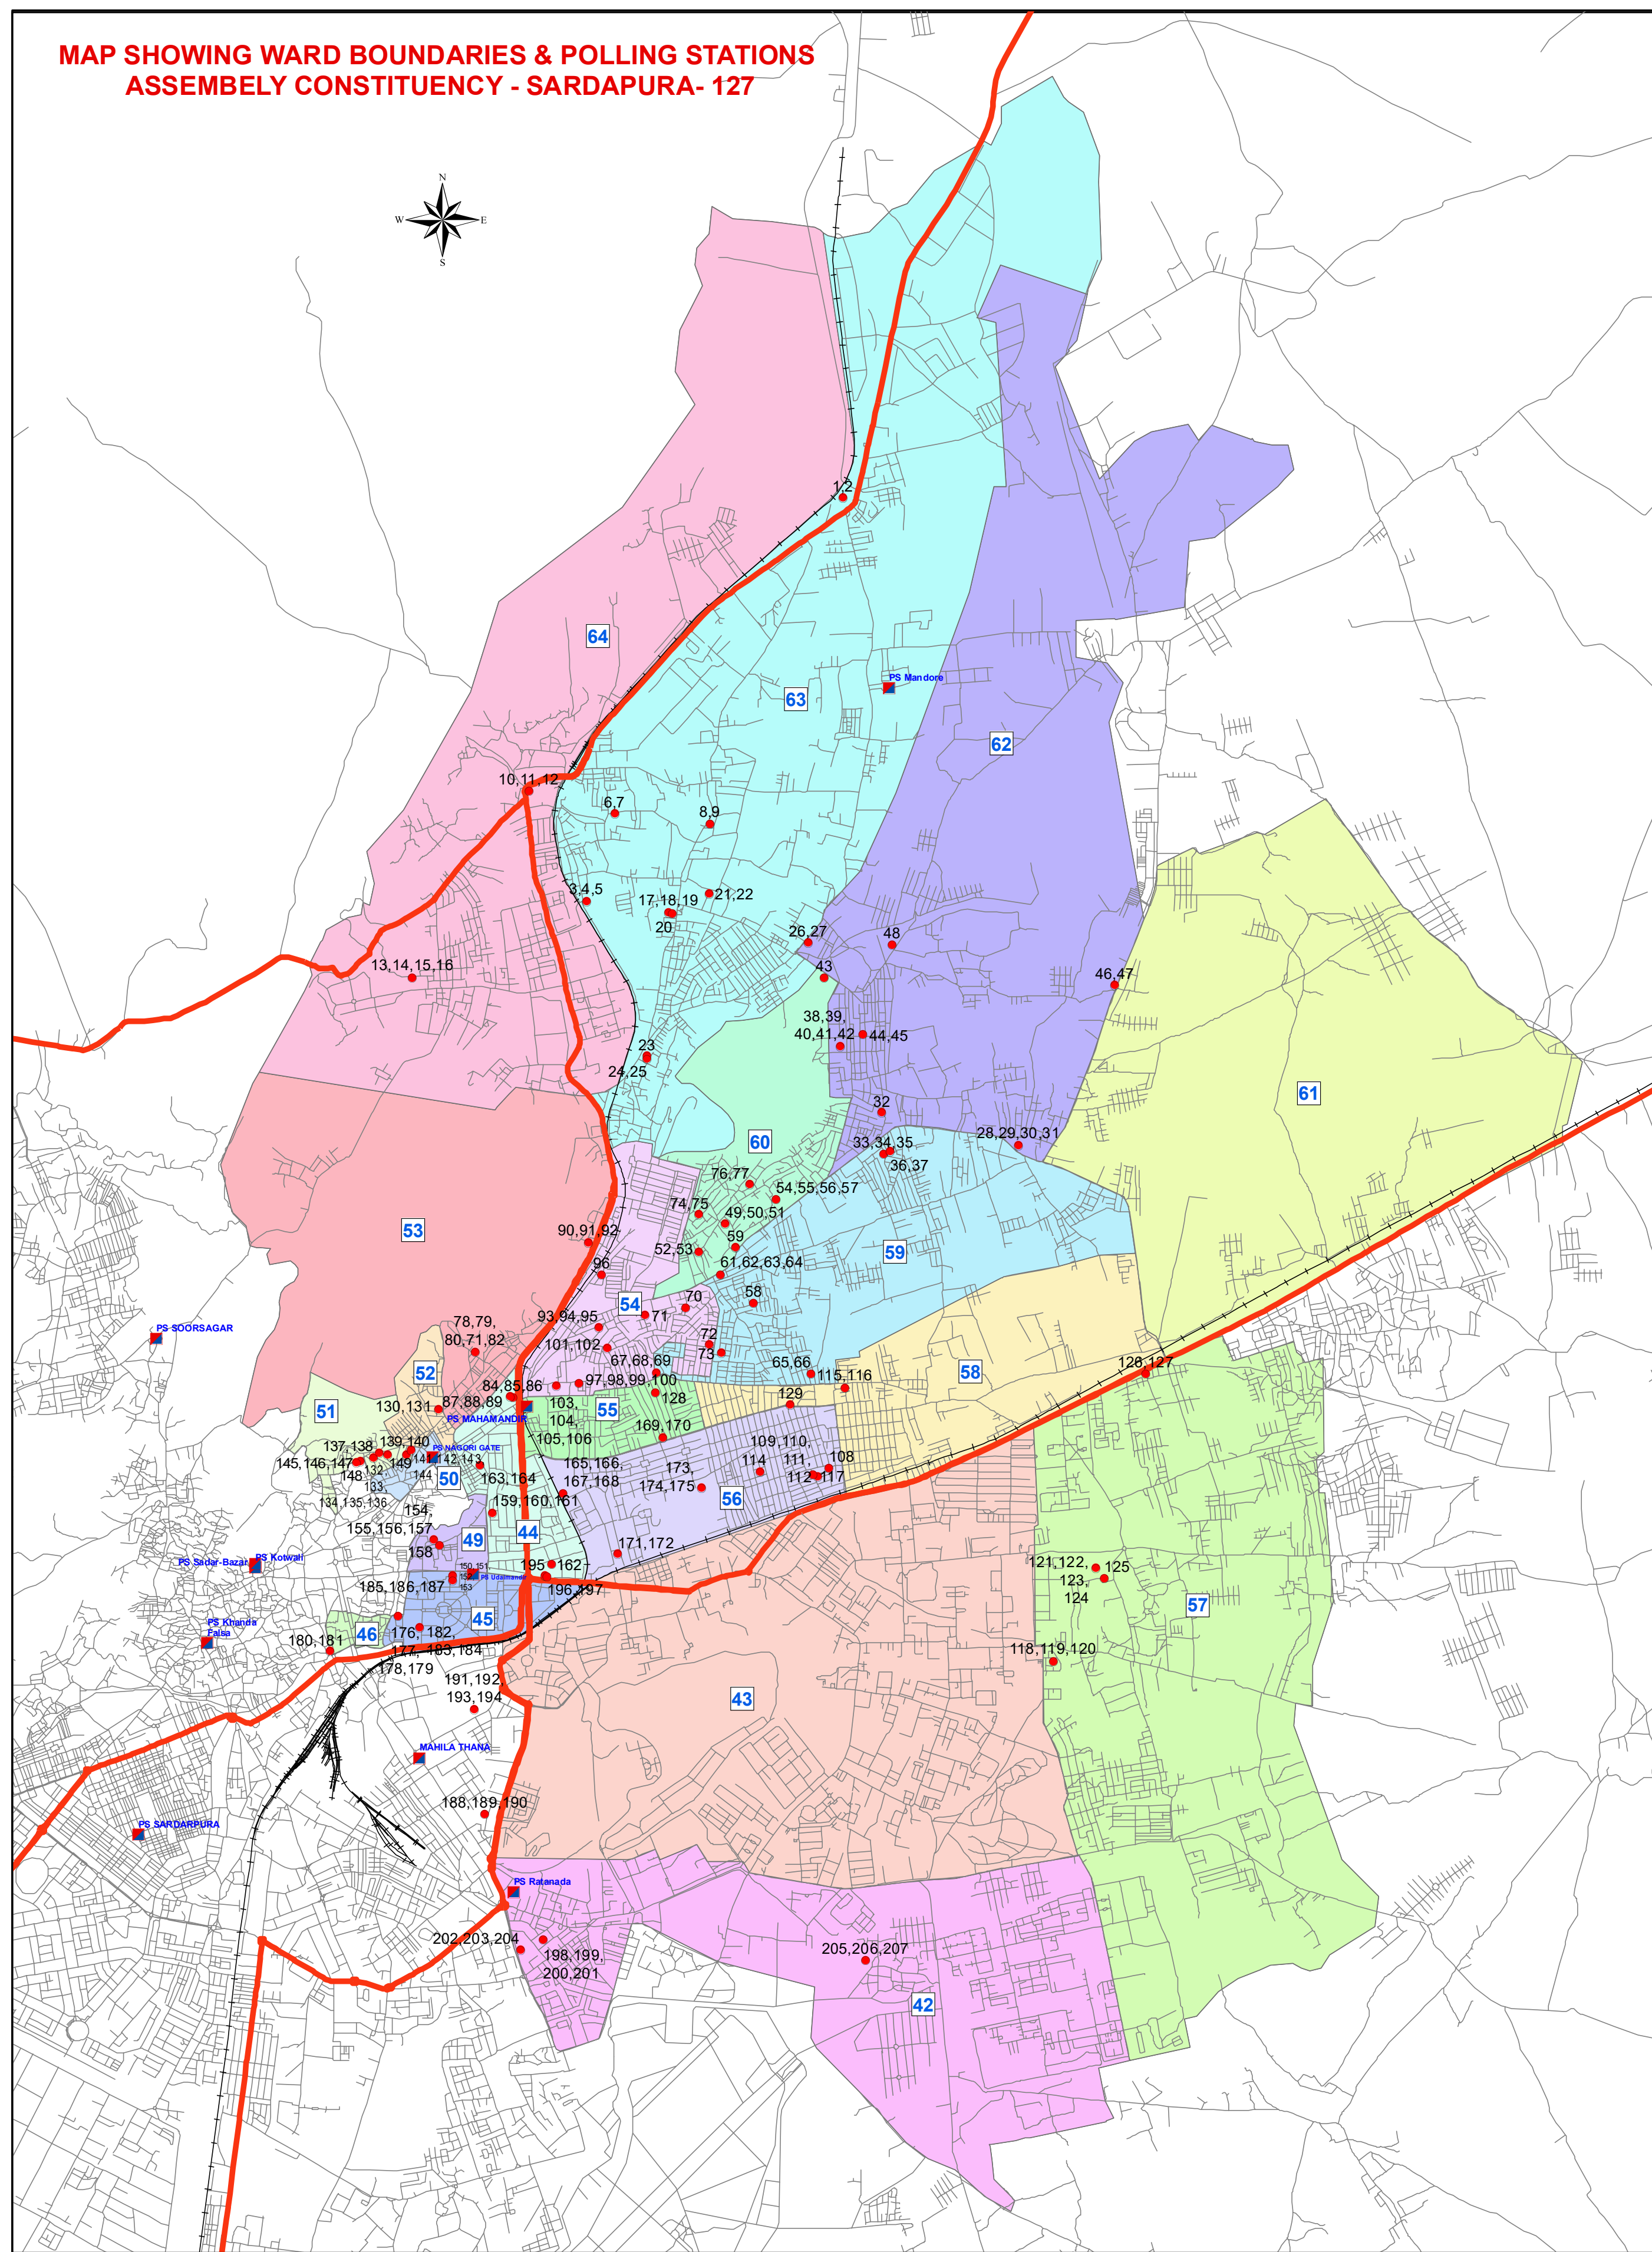

MAP SHOWING WARD BOUNDARIES & POLLING STATIONS ASSEMBLY CONSTITUENCY - SARDAPURA- 127

LIST OF POLLING STATIONS